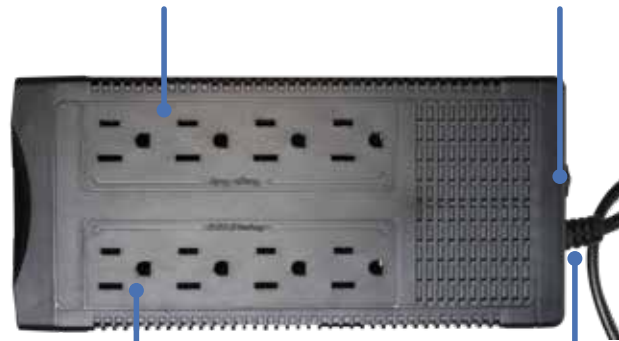

**Aplicaciones y usos**

Equipo de computo

Punto de Venta

Audio y vídeo

Router's y Módem

Impresoras

**Panel Frontal**

Conozca la pantalla LCD de fácil lectura. Esta le indicara el estado del UPS, si se encuentra a apagado o encendido, la entrada de voltaje y también la salida, podrá saber cuánta carga de batería tiene y el nivel de carga conectada y si ha surgido una falla. Esto en conjunto con el software de control y monitoreo le será mucho más fácil su uso y sacarle el máximo partido a un equipo que será su mejor aliado en el hogar u oficina.

Botón ENCENDIDO/APAGADO

Pantalla LCD

4 Entradas con supresión de picos

Protección termoeléctrica reseteable

4 entradas con respaldo, regulación y supresión de picos

Cable de alimentación

# ESPECIFICACIONES TÉCNICAS

MODELO		CENTRA ECO LCD 700
<b>CAPACIDAD</b>	<b>VA/W</b>	<b>700VA/350W</b>
<b>ENTRADA</b>	Voltaje	120Vca
	Rango de Voltaje	-30% + 25%
	Frecuencia	50/60Hz
<b>SALIDA</b>	Voltaje	110/115/120 VCA ± 10%
	Frecuencia	50/60Hz ± 1Hz
	Forma de onda	Casi Senoidal
	Tiempo de transferencia	< 5ms
<b>BATERÍA</b>	Tipo de batería	Sellada libre de mantenimiento
	Tiempo de recarga	5 horas al 90%
	Protección	Sobre la protección de descarga
	Capacidad	12V / 5Ah
<b>FUNCIONES</b>	Pantalla	Indica la carga conectada, entrada y salida de voltaje, nivel de carga de la batería, carga conectada y fallas
	Alarma	Suena para el modo respaldo batería baja, sobrecarga.
	Protección	Fusible de CA y circuitos electrónicos (Modo de línea); circuitos electrónicos (Modo de reserva).
	Regulador de voltaje AVR	Sí
	Funcion de arranque DC	Sí
	Protección de sobretensión	Sí
<b>AMBIENTE</b>	Temperatura	0 ~ 40° C
	Humedad	0 ~90% no condensada
	Ruido	-40 dB a 1 Mt
<b>PESO</b>	Peso	3.8 Kg
	Dimensiones (mm)	210x 131x 98mm